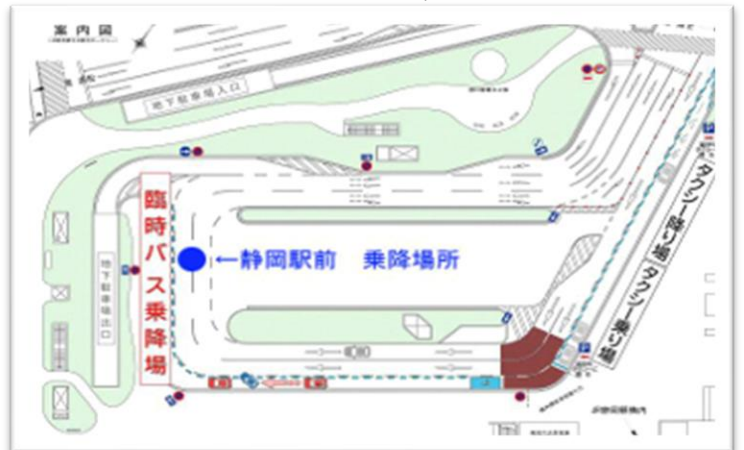

令和6年11月1日～

無料送迎バス運行表

静岡リハビリ病院・静岡富沢病院行き			静岡駅前・伝馬町行き					
10:00	12:50	静岡駅前 (ロータリーAOI側)	9:00	12:10	14:30 静岡富沢病院			
10:03	12:53	伝馬町付近 <small>ホテルシティオ側 四葉商会前</small>	↓ 直行 ↓	↓ 各降車場所 (乗車時、降車場所を運転手にお知らせください。)	↓			
10:06	12:56	静岡市役所付近 (旧館前)						
10:08	12:58	中町付近 (静岡天満宮前)						
10:10	13:00	屋形町付近						
10:11	13:01	一番町付近						
10:13	13:03	安西四丁目付近						
10:15	13:05	安西五丁目付近						
10:17	13:07	山崎付近				9:09	12:20	14:40 静岡リハビリテーション病院
10:18	13:08	大門橋付近				↓ 各降車場所 (乗車時、降車場所を運転手にお知らせください。)	↓	
10:19	13:09	服織中学校前付近						
10:20	13:10	羽鳥団地前付近						
10:21	13:11	服織小学校入口付近						
10:22	13:12	羽鳥付近						
10:23	13:13	藁科学習センター付近						
10:24	13:14	羽鳥村上付近						
10:25	13:15	大柳付近						
10:26	13:16	見性寺入口付近						
10:27	13:17	新聞付近	↓ 静岡駅前					
10:28	13:18	静岡リハビリテーション病院	※富沢病院9:00発は静岡リハビリテーション病院へ直行しますので、途中下車はできません。 (当直明け職員の都合により、遅れる場合があります。)					
10:29	13:19	中小屋付近						
10:30	13:20	谷津ターミナル付近						
10:31	13:21	谷津団地前付近						
10:32	13:22	秀島下付近						
10:32	13:22	秀島付近						
10:33	13:23	株田付近						
10:34	13:24	中藁科保育園付近						
10:34	13:24	中藁科学校入口付近						
10:35	13:25	夜打島付近						
10:36	13:26	奈良間付近						
10:37	13:27	静岡富沢病院						

静岡駅前北口の乗降場所

※交通事情により、遅れる場合があります。